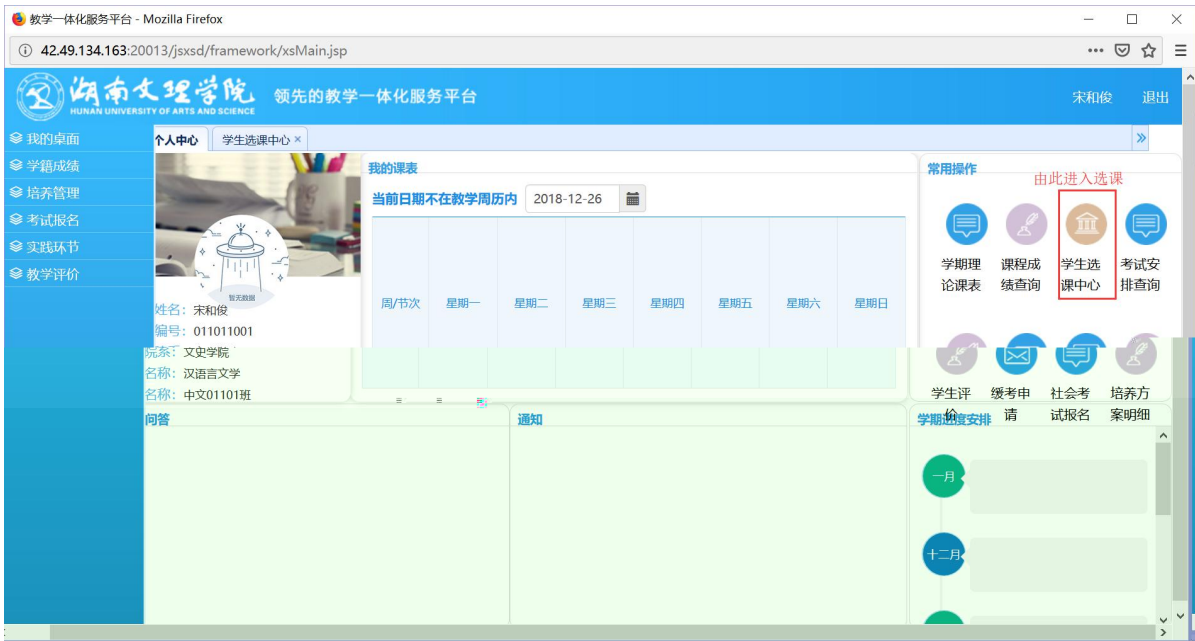

浏览器地址栏: 172.26.0.187/jsxsd/

湖南文理学院 教学一体化服务平台
HUNAN UNIVERSITY OF ARTS AND SCIENCE

领先的数字一体化平台

用户登录

请输入账号

请输入密码

忘记密码

登录

温馨提示: 推荐使用IE9以上浏览器以及360极速模式。

Copyright © 2017 湖南蓝盾科技发展有限公司 (R4.4)

选课学分情况

公选课选课

本学期选课学分/门数要求及已选情况							
	最高总学分	专业内跨年级选课(控制)		跨专业选课(控制)		校公共选修课选课(控制)	
		学分	门数	学分	门数	学分	门数
设置(控制)要求	不控制	不控制	不控制	不控制	不控制	2	1
已选统计	20.0	0.0	0	0.0	0	0.0	0